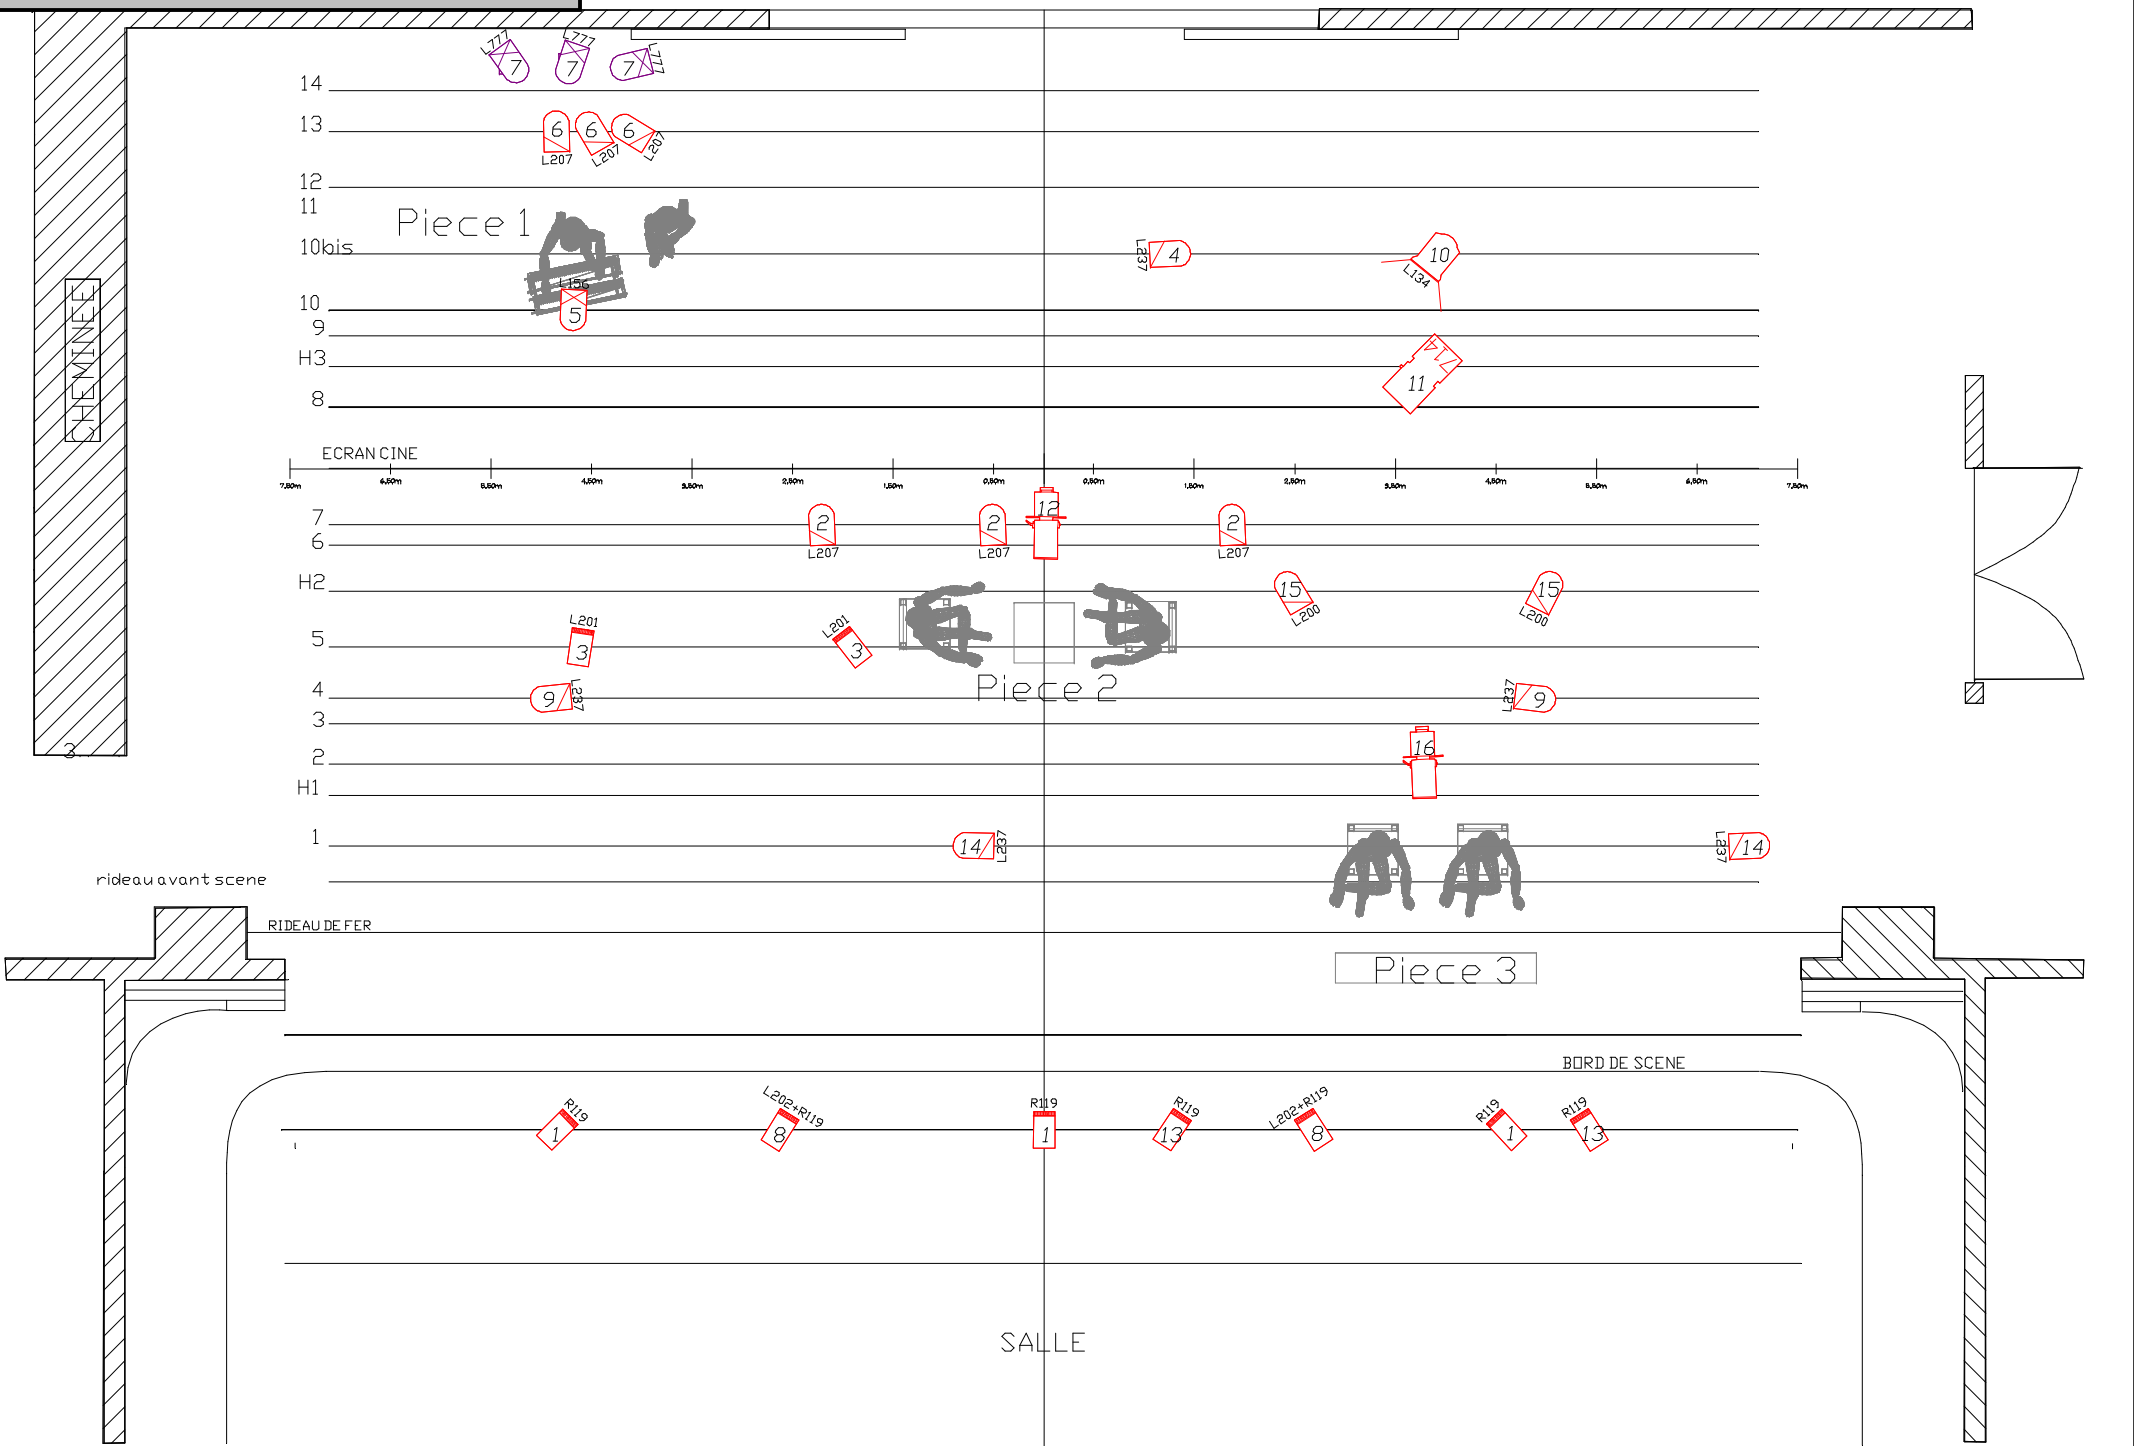

# musiques frappées

# Patch TRAD

LOCAL: beaulieu Show: musiques frappées

## NOTES

- porte gobo pour 1 714SX
- Gobo Store venicien
- Barndoor pour Fresnel 5Kw

Channe	Dimmer	Type	Count	Color	Purpose
1		PC 1Kw	3	R119	face generale salut
2		PAR 64	3	L207	contre general salut
3		PC 1Kw	2	L201	face xylo piece 1
4		PAR 64	1	L237	lat piece 1
5		PAR 64	1	L156	douche xylo
6		PAR 64	3	L207	contre piece 1
7		PAR 64	3	L777	sol leche fond noir
8		PC 1Kw	2	L202+R119	face cube piece 2
9		PAR 64	2	L237	lat piece 2
10		5K Fresnel	1	L134 & BD	contre cube piece 2
11		714SX	1		gobo store cube
12		Decoupe 614SX	1		douche cube piece é
13		PC 1Kw	2	R119	face pupitre piece 3
14		PAR 64	2	L237	lat piece 3
15		PAR 64	2	L200	contre pupitre piece 3
16		Decoupe 614SX	1		douche pupitre piece 3

## CONDUITE

PIECE 1	entrée	5@20% , 6@50% , 7@15%
	début musique	3@50% , 4 @40% , 5@40% , 6@80% , 7@30%
	fin et sortie	idem entrée
PIECE 2	entrée	9@30% , 10@20% , 11@70%12@15%
	debut musique	8@60% . 9@40% . 10@40% . 11@FF . 12@50%
	fin et sortie	11@70% . 12@30% . 9@15%
PIECE 3	entrée	14@30% . 15@80% . 16@30%
	debut musique	13@60% . 14@40% . 15@80% . 16@60%
	fin et sortie	idem entrée
SALUT		salut avant scene centre avec circuit 1&2. a voir avec les artistes...